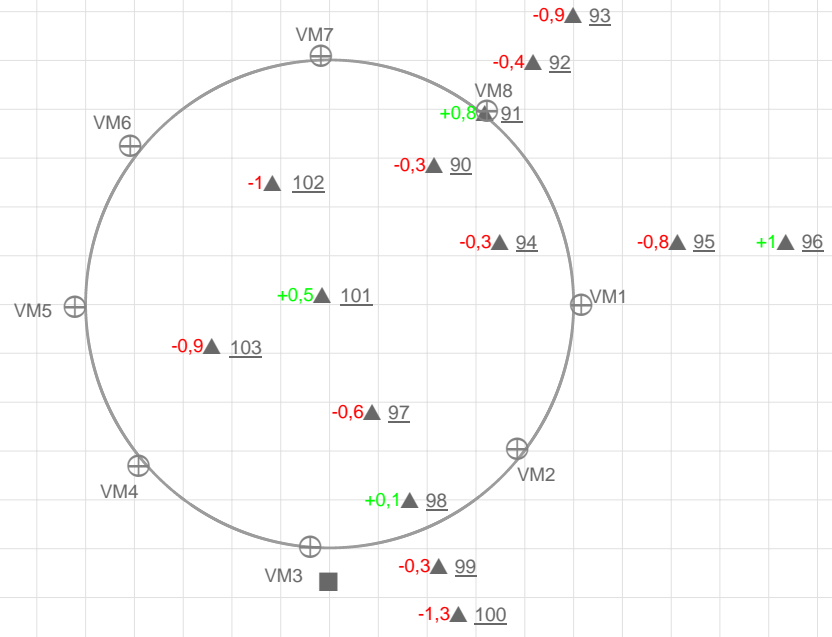

Richting stroomribbels

BV 13

Visuele inspectie Galgeplaat

20 juli 2011

Waarnemingen: E. Parée en R. Jentink

Gasten: Katherine Cronin (Deltares)

Veel vogels op de suppletie voor betreding.
O.a. 16 Lepelaars (rustend) en veel steltlopers.
Dit alles onder toezicht oog van een Slechtvalk.
Diverse fourageerputten van Bergeenden
waargenomen op de suppletie.

Veel Wadslakjes in de omgeving van plot 97 en 101.

Minisuppletie aangelegd op coord. 54863,399661
(ca. 1,7km ten noorden van suppletie).
Hoogte ca. NAP -22cm.

Marollegat gem windsnelheid 15 juni t/m 20 juli 2011

- ⊕ Visuele markering
- ARGUS (Video Monitoring)
- ⊙ Waarnemingen
- ▲ SE
- +0.7 Sedimentatie } in cm t.o.v 15 juni 2011
- 0.3 Erosie

Visuele inspectie Galgeplaat

Ministerie van Verkeer en Waterstaat
Rijkswaterstaat
Meetadviesdienst