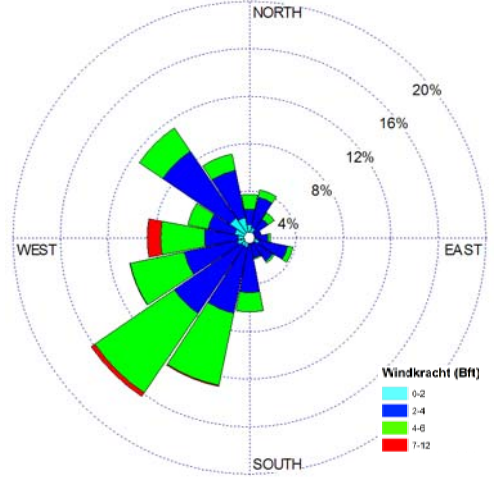

Richting stroomribbels

BV 13

Visuele inspectie Galgeplaat

20 juli 2011

Waarnemingen: E. Parée en R. Jentink

Gasten: Katherine Cronin (Deltares)

Veel vogels op de suppletie voor betreding.
O.a. 16 Lepelaars (rustend) en veel steltlopers.
Dit alles onder toezicht oog van een Slechtvalk.
Diverse fourageerputten van Bergeenden
waargenomen op de suppletie.

Veel Wadslakjes in de omgeving van plot 97 en 101.

Minisuppletie aangelegd op coord. 54863,399661
(ca. 1,7km ten noorden van suppletie).
Hoogte ca. NAP -22cm.

Marollegat gem windsnelheid 15 juni t/m 20 juli 2011

- ⊕ Visuele markering
- ARGUS (Video Monitoring)
- ⊙ Waarnemingen
- ▲ SE
- +0.7 Sedimentatie } in cm t.o.v 15 juni 2011
- 0.3 Erosie

Visuele inspectie Galgeplaat

Ministerie van Verkeer en Waterstaat
Rijkswaterstaat
Meetadviesdienst