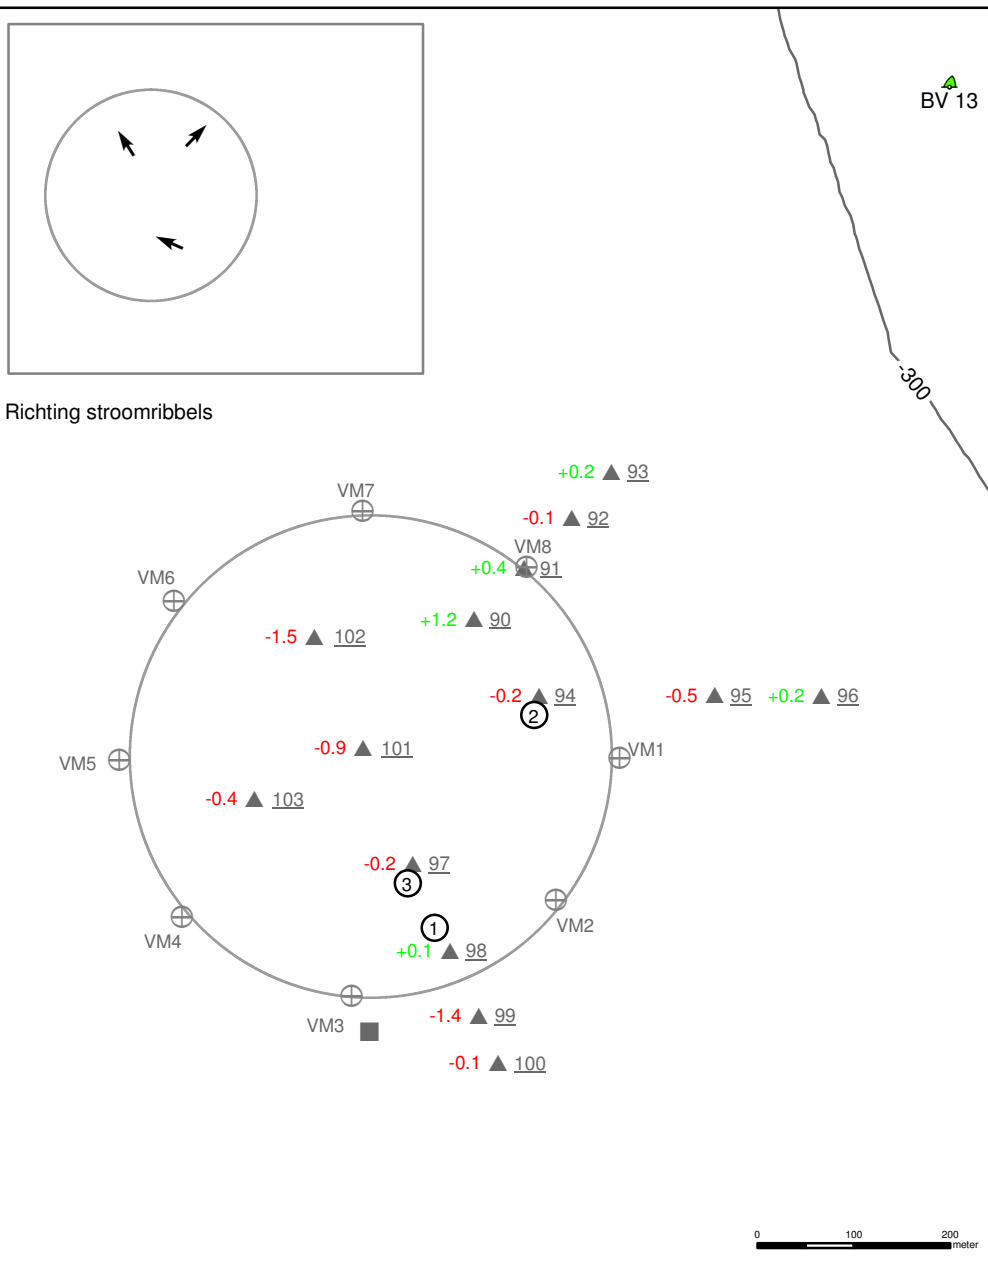

Visuele inspectie Galgeplaat

12 augustus 2009

Waarnemingen: E. Parée en M. Bijleveld

- ① Rondom de punten 97/98 toont de bodem het karakteristieke "wadpieren profiel".
- ② Bij punt 94 en punt 97 is actief gezocht naar schelpdierbroed (zoekgebied 1m2). Bij punt 94 zijn
- ③ 2 juveniele kokkels gevonden . Bij punt 97 waren er meer jonge schelpdieren: 8 kokkels en 1 tapijtschelp.

⊕ Visuele markering
 ■ ARGUS (Video Monitoring)
 ⊕ Waarnemingen
 ▲ SE
 +0.7 Sedimentatie } in cm t.o.v 22 juli 2009
 -0.3 Erosie

Visuele inspectie Galgeplaat

Ministerie van Verkeer en Waterstaat
 Rijkswaterstaat
 Meetadviesdienst