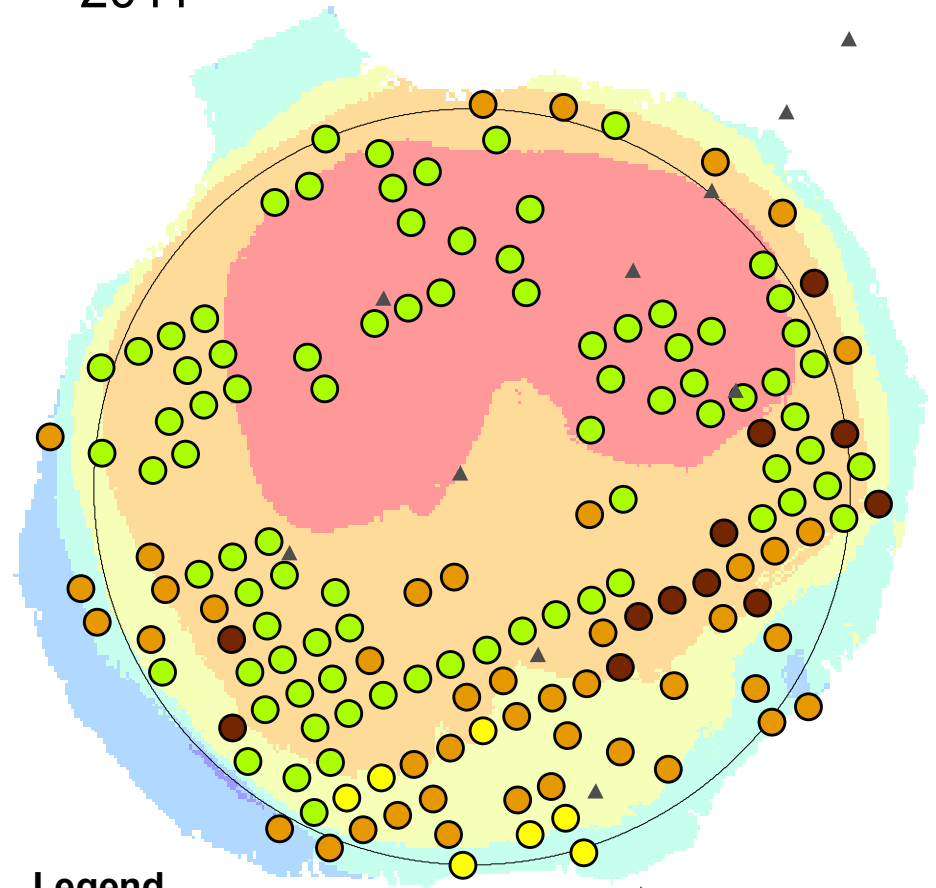

2011

Legend

▲ SE

wadpieren_combis

WP KLEIN, WP GEM, WP GROOT

● KLEIN+GEM

● KLEIN+GROOT

● GEM+GROOT

● COMBI ALLES

□ Cirkel_bestek