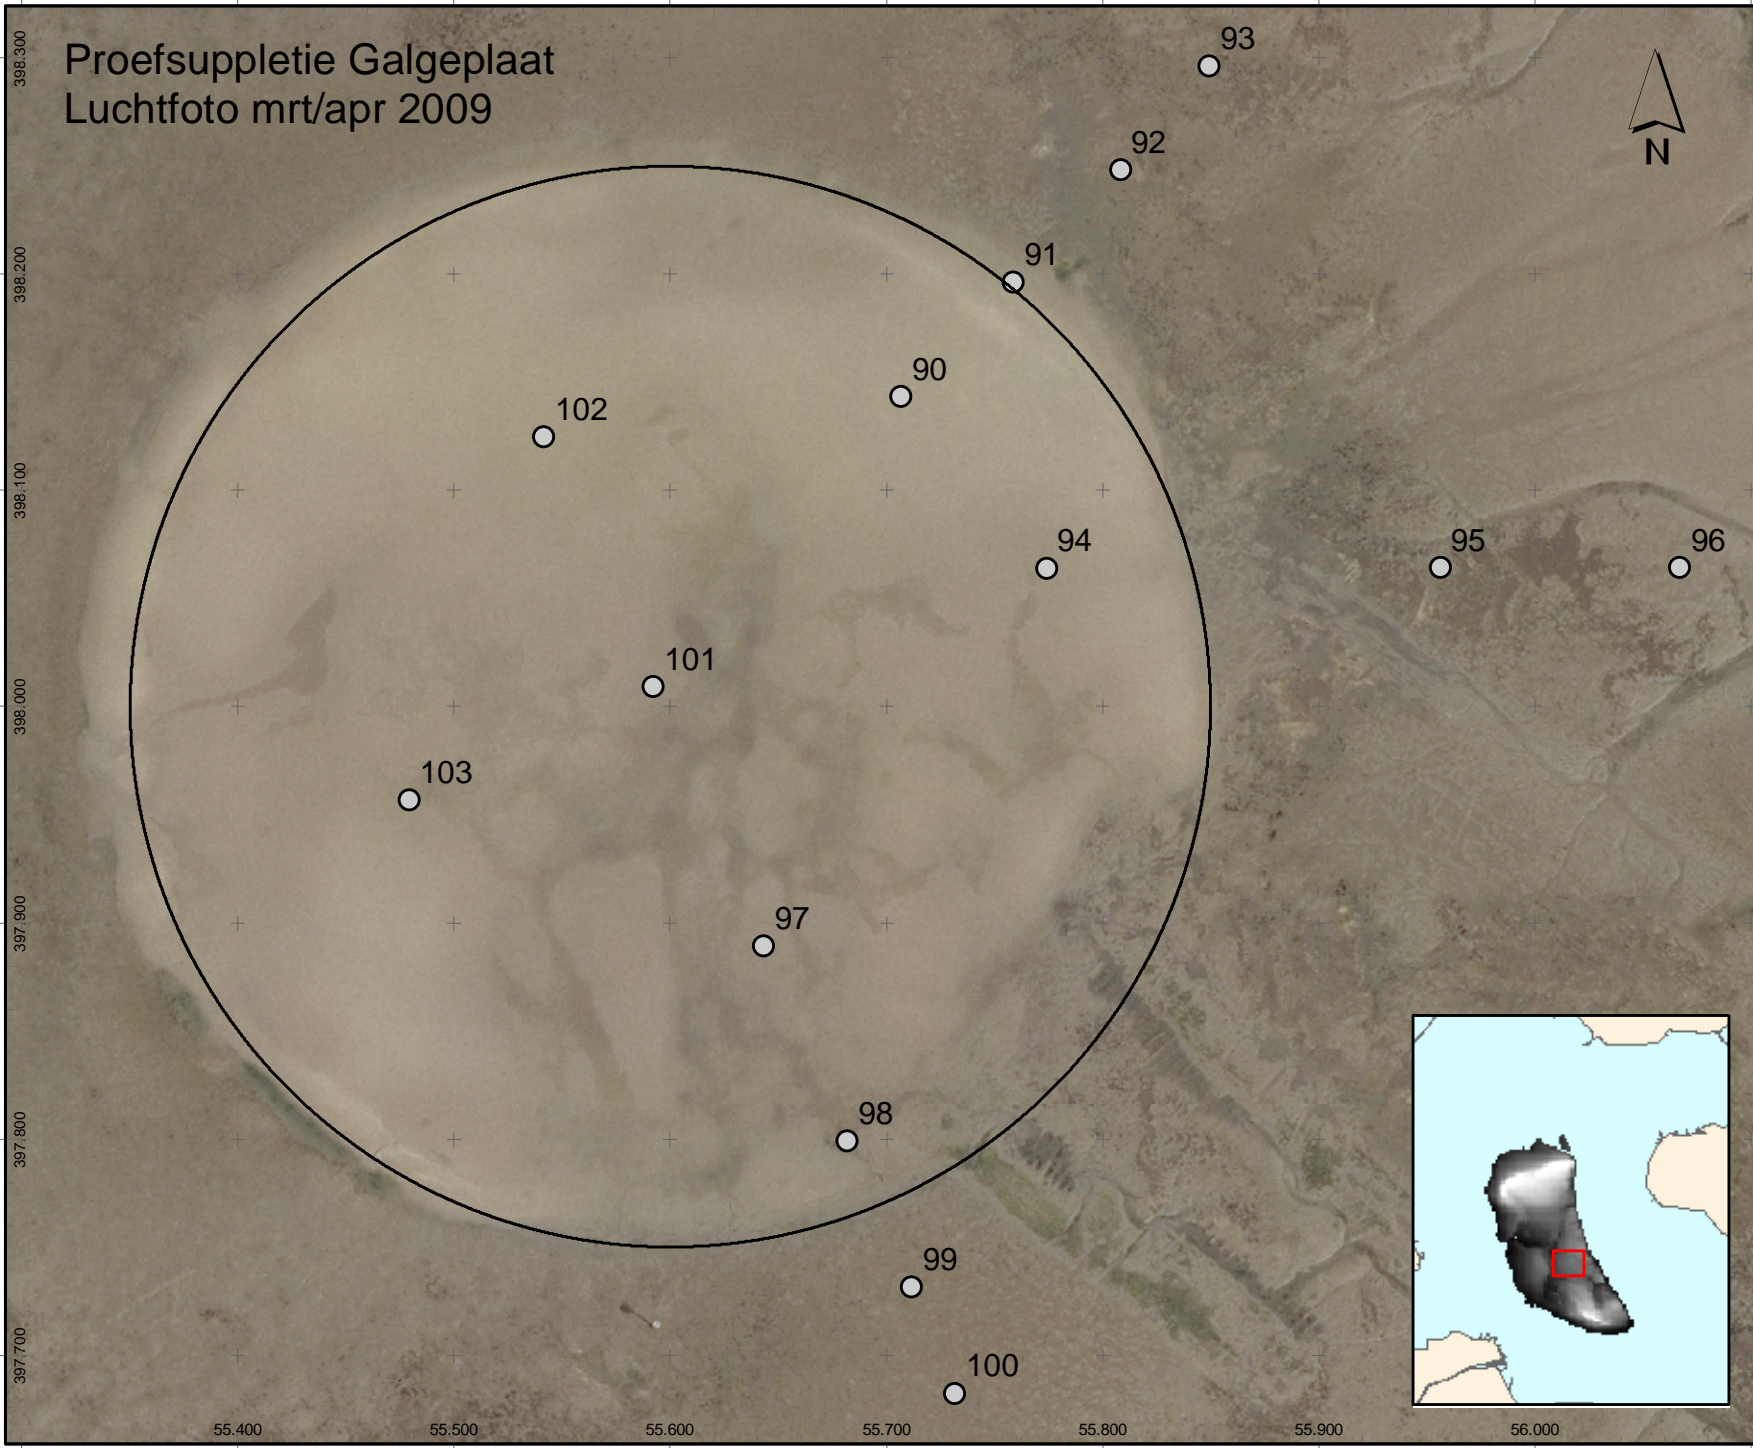

Proefsuppletie Galgeplaat

Luchtfoto mrt/apr 2009

Legend

-  Cirkel_bestek
-  SE

Auteur: Edwin Parée
Datum: 11 jan 2010
Kaartnummer:
Referentie:

Schaal (A4): 1:3.500
Bron: