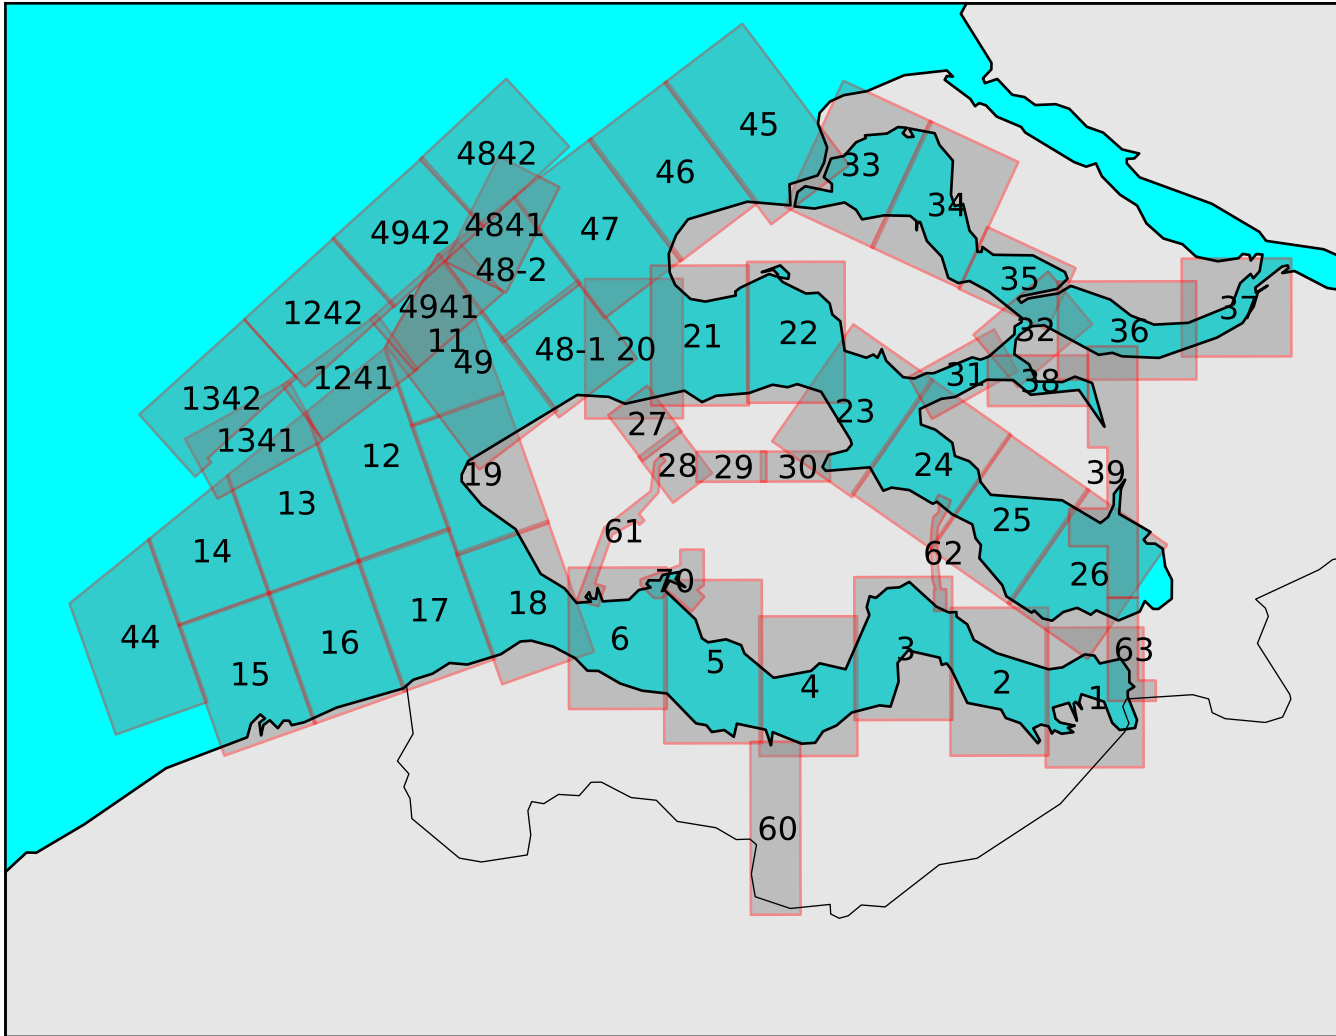

Vakindeling van RWS Directie Zeeland

- 1 (Westerschelde)
- 2 (Westerschelde)
- 3 (Westerschelde)
- 4 (Westerschelde)
- 5 (Westerschelde)
- 6 (Westerschelde)
- 11 Steenbanken (Noordzee)
- 12 Vlake v.d. Raan (Noordzee)
- 1241 Steendiep (Noordzee)
- 1242 Middeldiep (Noordzee)
- 13 Vlake v.d. Raan (Noordzee)
- 1341 Westpit (Noordzee)
- 1342 Rabsbank (Noordzee)
- 14 Scheur (Noordzee)
- 15 Scheur / Zand (Noordzee)
- 16 Scheur / Wielingen (Noordzee)
- 17 Wielingen (Westerschelde Monding)
- 18 Inloop Westerschelde (Westerschelde Monding)
- 19 Inloop Oostgat (Westerschelde Monding)
- 20 (Voordelta)
- 21 (Oosterschelde)
- 22 (Oosterschelde)
- 23 (Oosterschelde)
- 24 (Oosterschelde)
- 25 (Oosterschelde)
- 26 (Oosterschelde)
- 27 (Veerse Meer)
- 28 (Veerse Meer)
- 29 (Veerse Meer)
- 30 (Veerse Meer)
- 31 (Oosterschelde)
- 32 (Oosterschelde)
- 33 (Grevelingenmeer)
- 34 (Grevelingenmeer)
- 35 (Grevelingenmeer)
- 36 (Volkerak)
- 37 (Volkerak)
- 38 (Oosterschelde)
- 39 (Schelde-Rijn)
- 44 Scheur / Wandelaar (Noordzee)
- 45 Kous (Noordzee)
- 46 Brouwershavensche Gat (Noordzee)
- 47 Banjaard (Oosterschelde Monding)
- 48-1 Roompot (Oosterschelde Monding)
- 48-2 Westgat (Noordzee)
- 4841 Schouwendiep (Noordzee)
- 4842 Schouwenbank (Noordzee)
- 49 Domburger Rassen (Noordzee)
- 4941 Steenbanken (Noordzee)
- 4942 Schouwendiep-Middelbank (Noordzee)
- 60 Gent-Terneuzen (Kanaal G-T)
- 61 (Walcheren)
- 62 (Zuid-Beveland)
- 63 (Schelde-Rijn)
- 70 (Sloehaven)