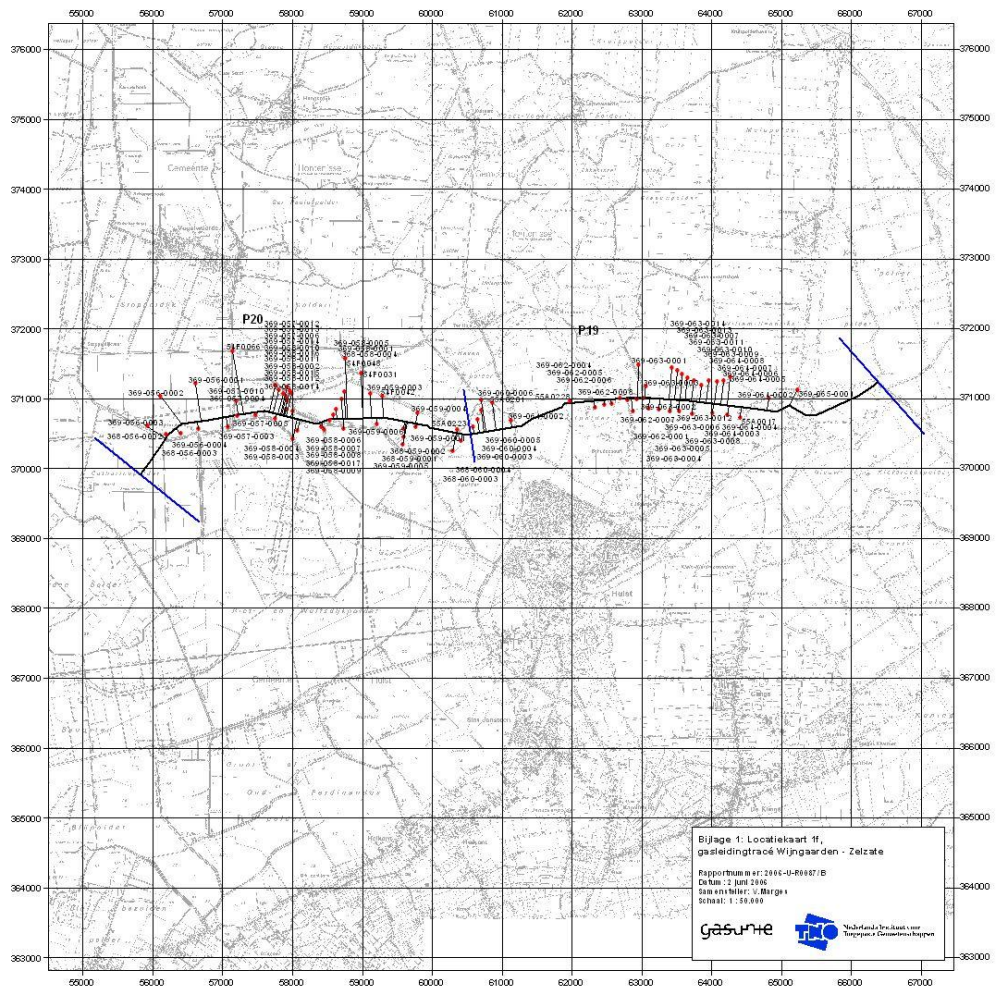

Bijlage 1: Locatiekaart 1a,  
 gasleidingtracé Wijk aan Zee - Zelzate  
 Rapportnummer: 2044-0-89947/B  
 Datum: 2 juni 2005  
 Samensteller: S. Bergstra  
 Schaal: 1:50.000

**gasunie** **TNO**

Bijlage 1: Locatiekaart 1e,  
 gasleidingtracé Wijnbergen - Zelzate  
 Rapportnummer: 2044-01-89947/B  
 Datum: 2 juni 2045  
 Samensteller: S. Barga  
 Schaal: 1:50.000

Bijlage 1: Locatiekaart ff.  
 gasleidingtracé Wijnwaarden - Zelzate  
 Rapportnummer: 2044-01-89947/B  
 Datum: 2 juni 2005  
 Samensteller: S. Barga  
 Schaal: 1:50.000