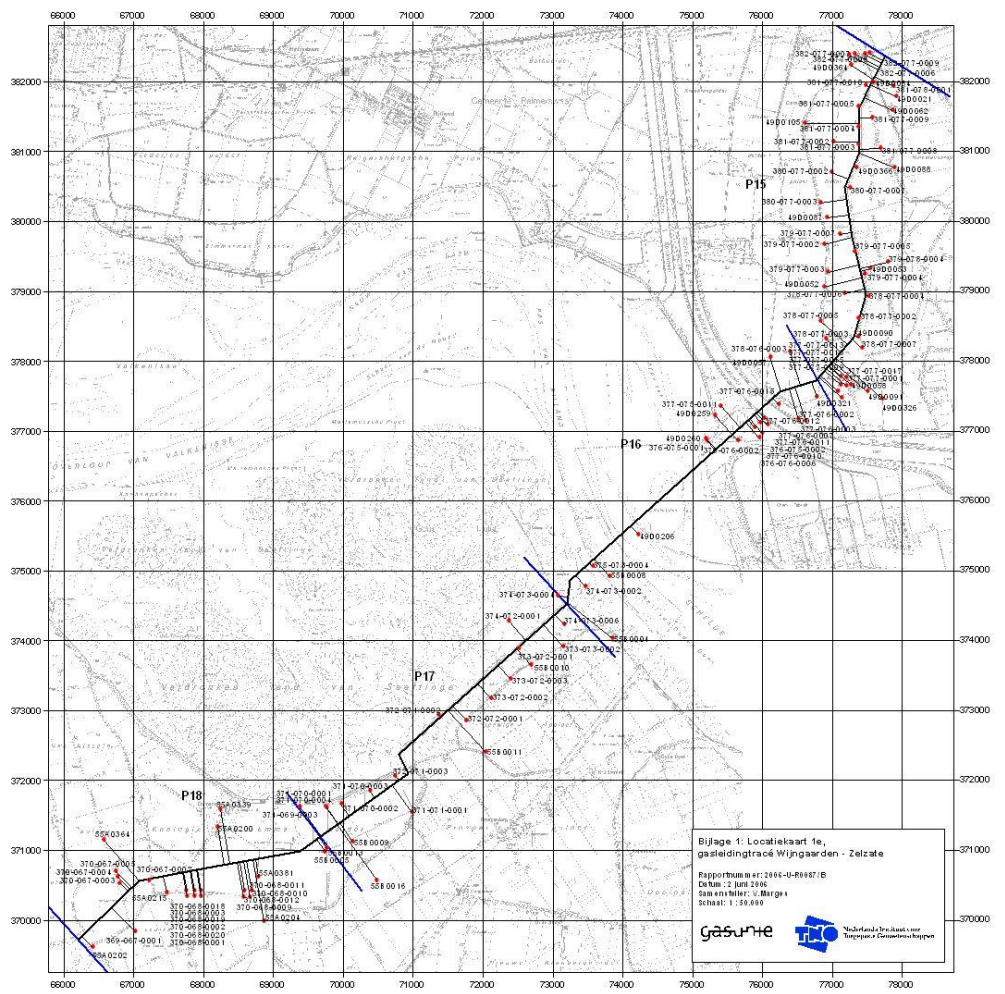

Bijlage 1: Locatiekaart 1a,  
 gasleidingtracé Wijk aan Zee - Zelzate  
 Rapportnummer: 2044-0-89947/B  
 Datum: 2 juni 2005  
 Samensteller: S. Bergstra  
 Schaal: 1:50.000

**gasunie** **TNO**

Bijlage 1: Locatiekaart 1e,  
 gasleidingtracé Wijnbergen - Zelzate  
 Rapportnummer: 2044-01-89947/B  
 Datum: 2 juni 2045  
 Samensteller: S. Barga  
 Schaal: 1:50.000

Bijlage 1: Locatiekaart ff.  
 gasleidingtracé Wijnwaarden - Zelzate  
 Rapportnummer: 2044-01-89947/B  
 Datum: 2 juni 2005  
 Samensteller: S. Barga  
 Schaal: 1:50.000