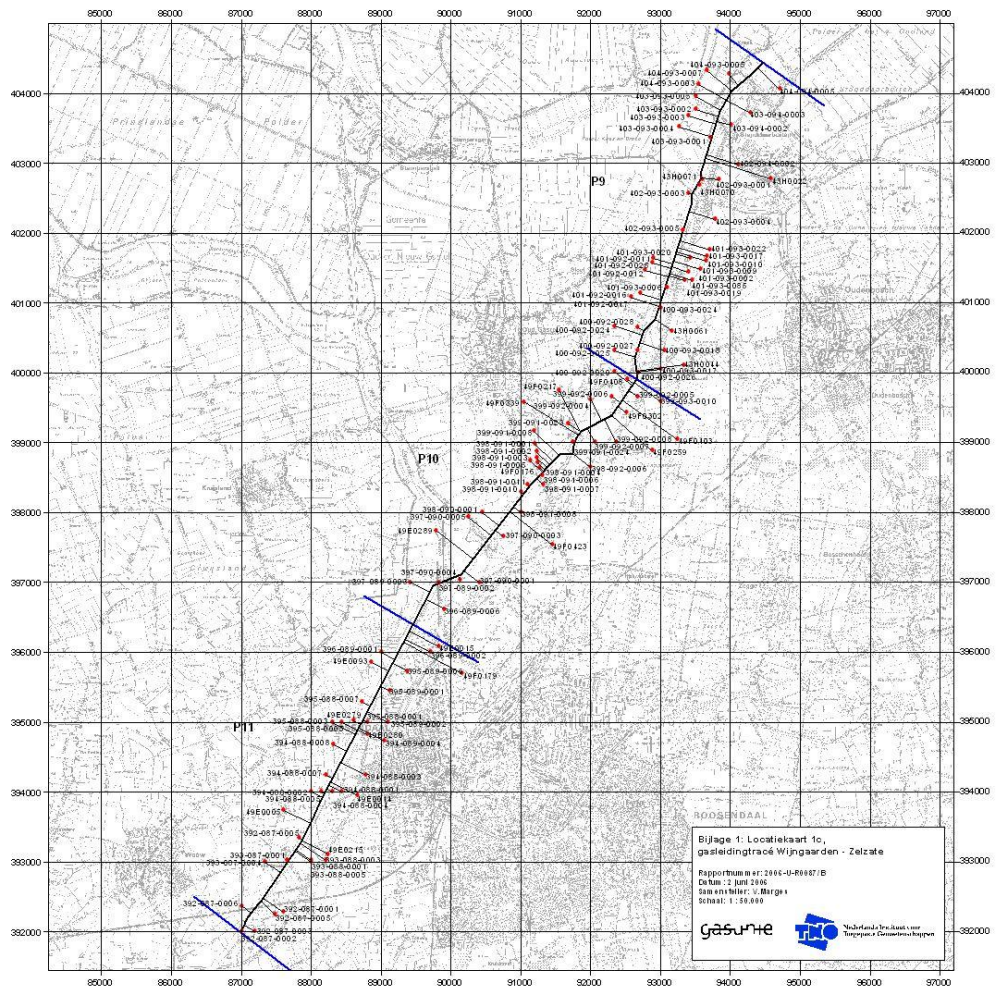

Bijlage 1: Locatiekaart 1a,  
 gasleidingtracé Wijk aan Zee - Zelzate  
 Rapportnummer: 2044-0-89947/B  
 Datum: 2 juni 2005  
 Samensteller: S. Bergstra  
 Schaal: 1:50.000

**gasunie** **TNO**

Bijlage 1: Locatiekaart 1e,  
 gasleidingtracé Wijnbergen - Zelzate  
 Rapportnummer: 2044-01-89947/B  
 Datum: 2 juni 2045  
 Samensteller: S. Barga  
 Schaal: 1:50.000

Bijlage 1: Locatiekaart ff.  
 gasleidingtracé Wijnwaarden - Zelzate  
 Rapportnummer: 2044-01-89947/B  
 Datum: 2 juni 2005  
 Samensteller: S. Barga  
 Schaal: 1:50.000