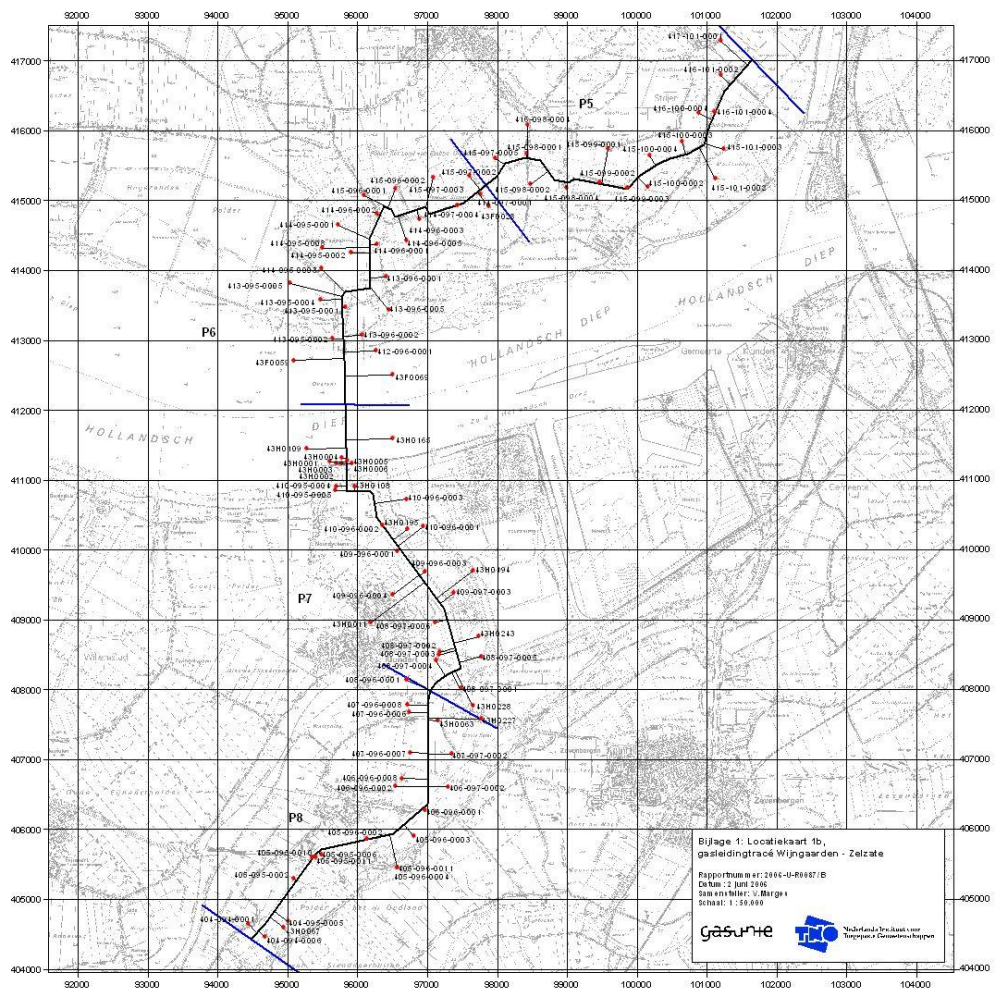

Bijlage 1: Locatiekaart 1a,  
 gasleidingtracé Wijk aan Zee - Zelzate  
 Rapportnummer: 2044-0-89947/B  
 Datum: 2 juni 2005  
 Samensteller: S. Bergstra  
 Schaal: 1:50.000

**gasunie** **TNO**

Bijlage 1: Locatiekaart 1e,  
 gasleidingtracé Wijnbergen - Zelzate  
 Rapportnummer: 2044-01-89947/B  
 Datum: 2 juni 2045  
 Samensteller: S. Barga  
 Schaal: 1:50.000

Bijlage 1: Locatiekaart ff.  
 gasleidingtracé Wijnwaarden - Zelzate  
 Rapportnummer: 2044-01-89947/B  
 Datum: 2 juni 2005  
 Samensteller: S. Barga  
 Schaal: 1:50.000